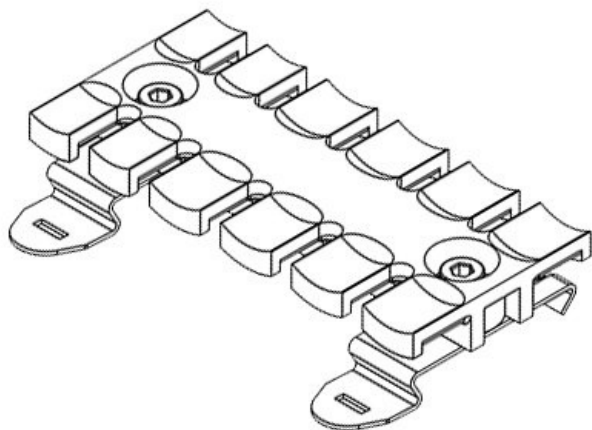

Výhody

- Odlehčení v tahu dle ČSN EN 62444
- Velmi jednoduchá montáž
- Ekonomicky výhodné řešení
- Vysoká hustota montáže
- Univerzální použití

Typy a velikosti výrobků

SF|ZL 39

Obj.č.	32351	Instalační	11,4 mm
EAN	4251269301	výška	
	247	Počet zubů	3
Bal.	10		
Pro počet	3		
kabelů			
Délka	38,5 mm		
Šířka	51,7 mm		
Výška	16 mm		

SF|ZL 60

Obj.č.	32352	Instalační	11,4 mm
EAN	4251269301	výška	
	254	Počet zubů	4
Bal.	10		
Pro počet kabelů	4		
Délka	59,5 mm		
Šířka	51,7 mm		
Výška	16 mm		

SF|ZL 70

Obj.č.	32353	Instalační	11,4 mm
EAN	4251269301	výška	
	261	Počet zubů	5
Bal.	10		
Pro počet kabelů	5		
Délka	69,1 mm		
Šířka	51,7 mm		
Výška	16 mm		

SF|ZL 87

Obj.č.	32354	Instalační	11,4 mm
EAN	4251269301	výška	
	278	Počet zubů	6
Bal.	10		
Pro počet kabelů	6		
Délka	86,5 mm		
Šířka	51,7 mm		
Výška	16 mm		

SF|ZL 103

Obj.č.	32355	Instalační	11,4 mm
EAN	4251269301	výška	
	285	Počet zubů	7
Bal.	10		
Pro počet	7		
kabelů			
Délka	102,5 mm		
Šířka	51,7 mm		
Výška	16 mm		